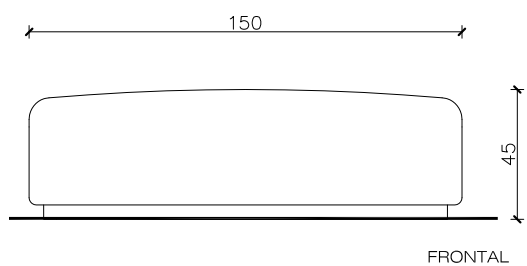

Extasi

Agregaciones