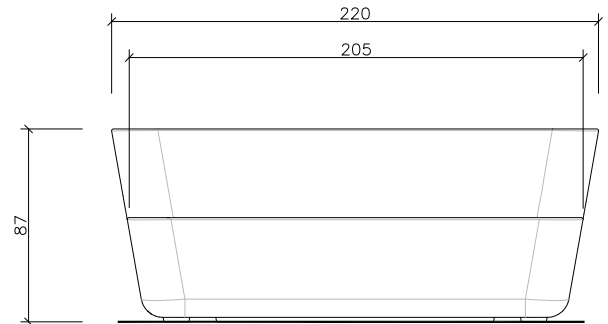

CARACTERISTICAS

MATERIAL hormigón armado
 COLOR carta colores estándar
 ACABADO decapado e hidrofugado
 COLOCACION simplemente apoyado
 PESO 2230 kg
 CAPACIDAD 2450 litros

MATERIAL *reinforced cast stone*
 COLOUR *Standard color chart*
 FINISH *acid-etched and waterproofed*
 FIXING *free-standing*
 WEIGHT *2230 kg*
 CAPACITY *2450 litres*

DISEÑO / DESIGN Javier Herrero Studio

SISTEMA DE COLOCACION

GEOMETRIA

ESCALA 0 CM 100 CM

BANCO JARDINERA BINARIO

FRONTAL

LATERAL

Apoyado sin ancaje
Free-standing

PLANTA

*Opcional: Fondo cerrado
Optional: Close bottom