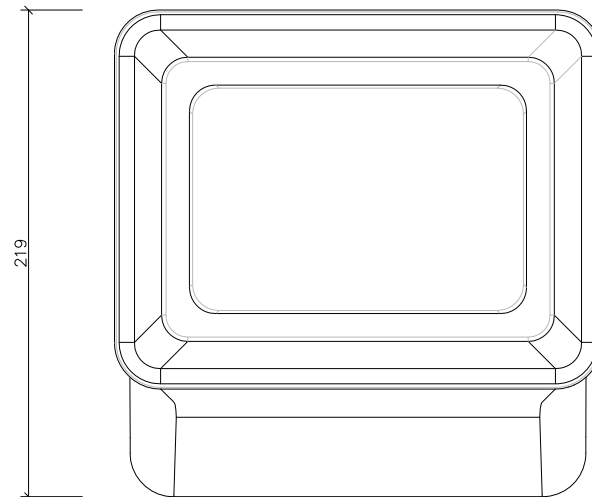

CARACTERISTICAS

MATERIAL hormigón armado
 COLOR carta colores estándar
 ACABADO decapado e hidrofugado
 COLOCACION simplemente apoyado
 PESO 2230 kg
 CAPACIDAD 2450 litros

MATERIAL *reinforced cast stone*
 COLOUR *Standard color chart*
 FINISH *acid-etched and waterproofed*
 FIXING *free-standing*
 WEIGHT *2230 kg*
 CAPACITY *2450 litres*

DISEÑO / DESIGN Javier Herrero Studio

SISTEMA DE COLOCACION

GEOMETRIA

ESCALA 0 CM 100 CM

BANCO JARDINERA BINARIO

FRONTAL

LATERAL

Apoyado sin ancaje
Free-standing

PLANTA

*Opcional: Fondo cerrado
Optional: Close bottom