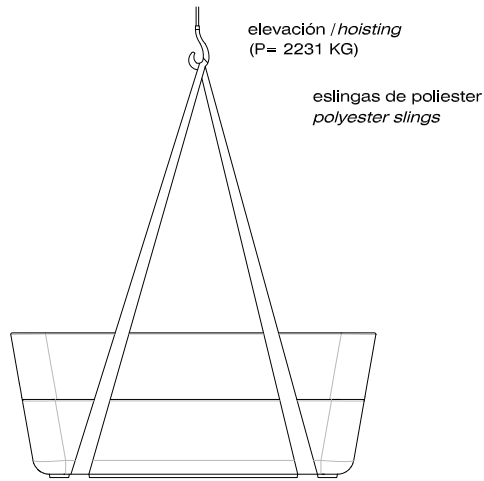

CARACTERISTICAS

MATERIAL hormigón armado
 COLOR carta colores estándar
 ACABADO decapado e hidrofugado
 COLOCACION simplemente apoyado
 PESO 2230 kg
 CAPACIDAD 2450 litros

MATERIAL *reinforced cast stone*
 COLOUR *Standard color chart*
 FINISH *acid-etched and waterproofed*
 FIXING *free-standing*
 WEIGHT *2230 kg*
 CAPACITY *2450 litres*

DISEÑO / DESIGN Javier Herrero Studio

SISTEMA DE COLOCACION

GEOMETRIA

ESCALA 0 CM 100 CM

BANCO JARDINERA BINARIO

FRONTAL

LATERAL

Apoyado sin ancaje
Free-standing

PLANTA

*Opcional: Fondo cerrado
Optional: Close bottom