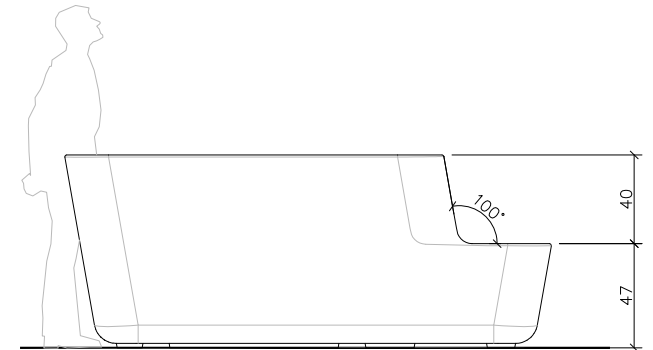

CARACTERISTICAS

MATERIAL hormigón armado
 COLOR carta colores estándar
 ACABADO decapado e hidrofugado
 COLOCACION simplemente apoyado
 PESO 2230 kg
 CAPACIDAD 2450 litros

MATERIAL *reinforced cast stone*
 COLOUR *Standard color chart*
 FINISH *acid-etched and waterproofed*
 FIXING *free-standing*
 WEIGHT *2230 kg*
 CAPACITY *2450 litres*

DISEÑO / DESIGN Javier Herrero Studio

SISTEMA DE COLOCACION

GEOMETRIA

ESCALA 0 CM 100 CM

BANCO JARDINERA BINARIO

FRONTAL

LATERAL

Apoyado sin ancaje
Free-standing