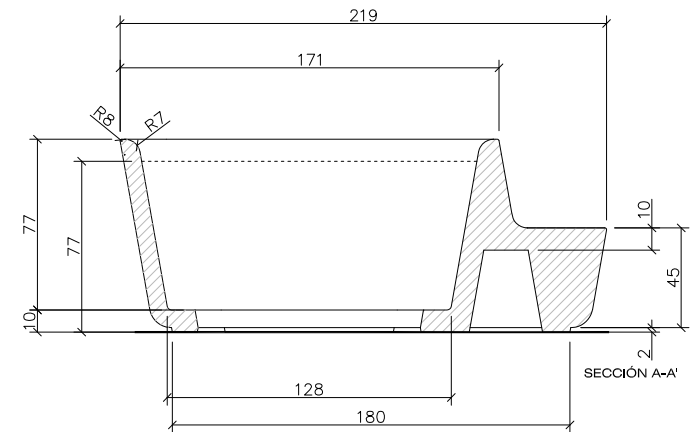

CARACTERISTICAS

MATERIAL hormigón armado
 COLOR carta colores estándar
 ACABADO decapado e hidrofugado
 COLOCACION simplemente apoyado
 PESO 2230 kg
 CAPACIDAD 2450 litros

MATERIAL *reinforced cast stone*
 COLOUR *Standard color chart*
 FINISH *acid-etched and waterproofed*
 FIXING *free-standing*
 WEIGHT *2230 kg*
 CAPACITY *2450 litres*

DISEÑO / DESIGN Javier Herrero Studio

SISTEMA DE COLOCACION

GEOMETRIA

ESCALA 0 CM 100 CM

BANCO JARDINERA BINARIO

FRONTAL

LATERAL

Apoyado sin ancaje
Free-standing

PLANTA

*Opcional: Fondo cerrado
Optional: Close bottom