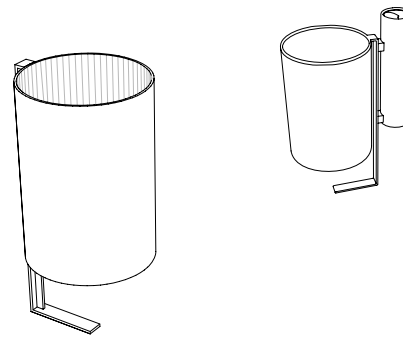

CARACTERISTICAS

MATERIAL chapa acero
 ACABADO efecto cor-ten
 COLOCACION anclado con tornillos
 PESO 35 kg
 CAPACIDAD 50 litros
 PALET 80 x 80 / 4 uds

MATERIAL steel sheet
 FINISH cor-ten effect
 FIXING anchored with screws
 WEIGHT 35 kg
 CAPACITY 50 litres
 PALLET 80 x 80 / 4 units

DISEÑO / DESIGN Helio Piñón

MORELLA BIN ®

SISTEMA DE COLOCACION

GEOMETRIA ESCALA 0 CM 25 CM

SISTEMA DE FIJACION DE BOLSA
 SYSTEM OF SUBORDINATION OF BAG

CENICERO ACCESORIO
 ACCESSORY ASHTRAY

www.escofet.com