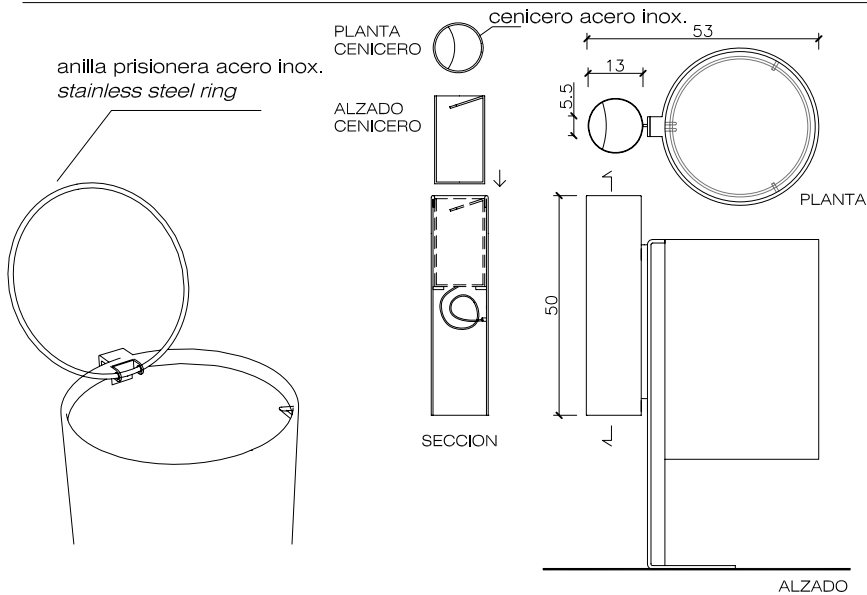

CARACTERISTICAS

MATERIAL chapa acero
 ACABADO efecto cor-ten
 COLOCACION anclado con tornillos
 PESO 35 kg
 CAPACIDAD 50 litros
 PALET 80 x 80 / 4 uds

MATERIAL steel sheet
 FINISH cor-ten effect
 FIXING anchored with screws
 WEIGHT 35 kg
 CAPACITY 50 litres
 PALLET 80 x 80 / 4 units

DISEÑO / DESIGN Helio Piñón

MORELLA BIN ®

SISTEMA DE COLOCACION

GEOMETRIA ESCALA 0 CM 25 CM

SISTEMA DE FIJACION DE BOLSA
 SYSTEM OF SUBORDINATION OF BAG

CENICERO ACCESORIO
 ACCESSORY ASHTRAY

www.escofet.com