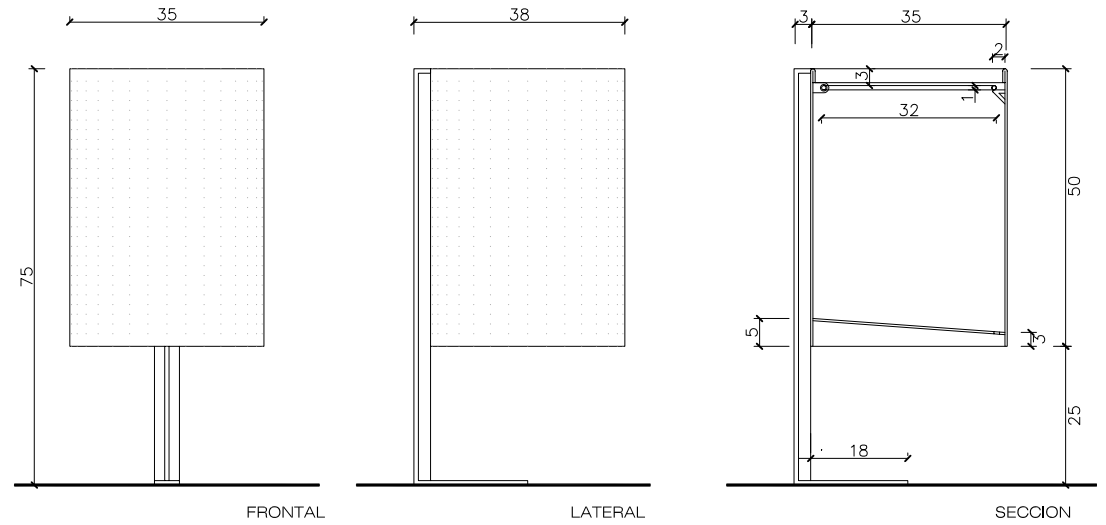

CARACTERISTICAS

MATERIAL chapa acero
 ACABADO efecto cor-ten
 COLOCACION anclado con tornillos
 PESO 35 kg
 CAPACIDAD 50 litros
 PALET 80 x 80 / 4 uds

MATERIAL steel sheet
 FINISH cor-ten effect
 FIXING anchored with screws
 WEIGHT 35 kg
 CAPACITY 50 litres
 PALLET 80 x 80 / 4 units

DISEÑO / DESIGN Helio Piñón

MORELLA BIN ®

SISTEMA DE COLOCACION

GEOMETRIA ESCALA 0 CM 25 CM

SISTEMA DE FIJACION DE BOLSA
 SYSTEM OF SUBORDINATION OF BAG

CENICERO ACCESORIO
 ACCESSORY ASHTRAY

www.escofet.com