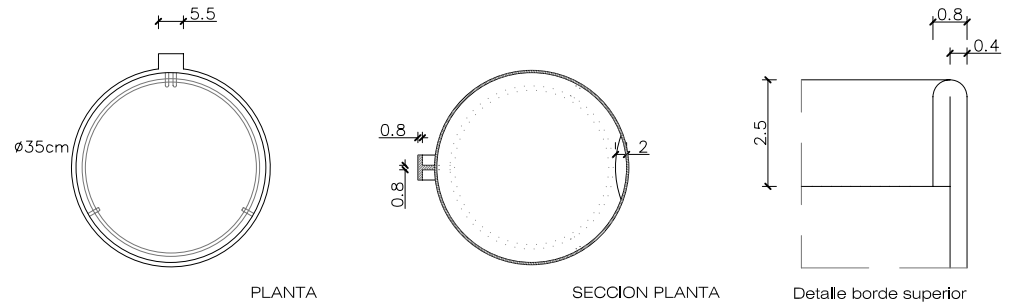

CARACTERISTICAS

MATERIAL chapa acero
 ACABADO efecto cor-ten
 COLOCACION anclado con tornillos
 PESO 35 kg
 CAPACIDAD 50 litros
 PALET 80 x 80 / 4 uds

MATERIAL steel sheet
 FINISH cor-ten effect
 FIXING anchored with screws
 WEIGHT 35 kg
 CAPACITY 50 litres
 PALLET 80 x 80 / 4 units

DISEÑO / DESIGN Helio Piñón

MORELLA BIN ®

SISTEMA DE COLOCACION

GEOMETRIA ESCALA 0 CM 25 CM

SISTEMA DE FIJACION DE BOLSA
 SYSTEM OF SUBORDINATION OF BAG

CENICERO ACCESORIO
 ACCESSORY ASHTRAY

www.escofet.com