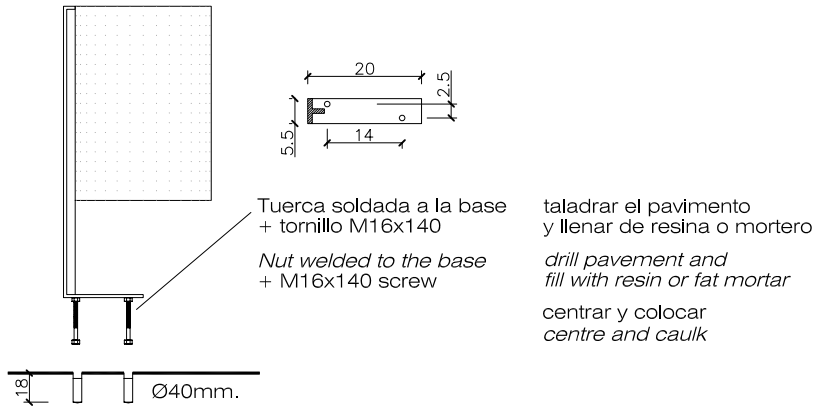

CARACTERISTICAS

MATERIAL chapa acero
 ACABADO efecto cor-ten
 COLOCACION anclado con tornillos
 PESO 35 kg
 CAPACIDAD 50 litros
 PALET 80 x 80 / 4 uds

MATERIAL steel sheet
 FINISH cor-ten effect
 FIXING anchored with screws
 WEIGHT 35 kg
 CAPACITY 50 litres
 PALLET 80 x 80 / 4 units

DISEÑO / DESIGN Helio Piñón

MORELLA BIN ®

SISTEMA DE COLOCACION

GEOMETRIA ESCALA 0 CM 25 CM

SISTEMA DE FIJACION DE BOLSA
 SYSTEM OF SUBORDINATION OF BAG

CENICERO ACCESORIO
 ACCESSORY ASHTRAY

www.escofet.com