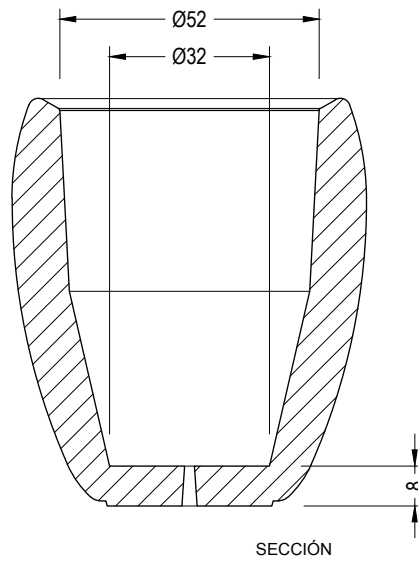

Material

Cuerpo monomaterial de hormigón moldeado y armado con acero inoxidable. Acabado decapado suave e hidrofugado. Se fabrica en colores de la carta estándar de *Escofet*.

Instalación

Instalación oculta mediante tres pernos Din 931 M16 x 140mm roscados con protección antioxidante en orificios realizados previamente en el pavimento y rellenos con resina epoxi o mortero graso. Drenaje por orificio central de 3 centímetros de diámetro.

NET PLANTER

1. Jardinera

Net Planter

Dimensiones Ø 71 x 82 cm

Peso 610 kg

Capacidad 120 L

1.1 Características generales

Material Hormigón **Colocación** Anclada con tornillos

Elevación

(P= 610 kg / con tierra P=814 kg)

Instalación

Roscar los 3 tornillos a fondo M16 x 140.
Taladrar el pavimento (Ø40 x 180 mm)
y llenar con resina o mortero líquido.
Centrar y colocar.

Net Planter