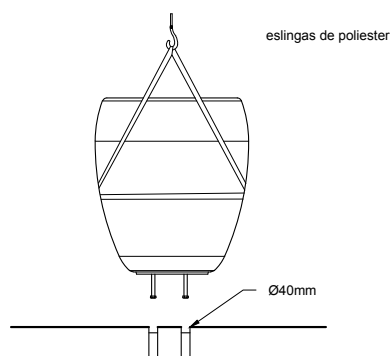

Material

Cuerpo monomaterial de hormigón moldeado y armado con acero inoxidable. Acabado decapado suave e hidrofugado. Se fabrica en colores de la carta estándar de *Escofet*.

Instalación

Instalación oculta mediante tres pernos Din 931 M16 x 140mm roscados con protección antioxidante en orificios realizados previamente en el pavimento y rellenos con resina epoxi o mortero graso. Drenaje por orificio central de 3 centímetros de diámetro.

NET PLANTER

1. Jardinera

Net Planter

Dimensiones Ø 71 x 82 cm

Peso 610 kg

Capacidad 120 L

1.1 Características generales

Material Hormigón **Colocación** Anclada con tornillos

Acabado Decapado e hidrofugado

Colores

GR. Gris

BL. Blanco

CA. Gris CA

CA. Rojo

BG. Beige

1.2 Sistema de colocación

Elevación

(P= 610 kg / con tierra P=814 kg)

Instalación

Roscar los 3 tornillos a fondo M16 x 140.
Taladrar el pavimento (Ø40 x 180 mm)
y llenar con resina o mortero líquido.
Centrar y colocar.

Net Planter