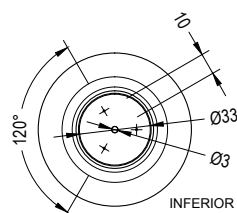

1. Jardinera

Net Planter

Dimensiones Ø 71 x 82 cm

Peso 610 kg

Capacidad 120 L

1.1 Características generales

Material Hormigón **Colocación** Anclada con tornillos

Acabado Decapado e hidrofugado

Colores

1.2 Sistema de colocación

Elevación

(P= 610 kg / con tierra P=814 kg)

Instalación

Roscar los 3 tornillos a fondo M16 x 140.
Taladrar el pavimento (Ø40 x 180 mm)
y llenar con resina o mortero líquido.
Centrar y colocar.