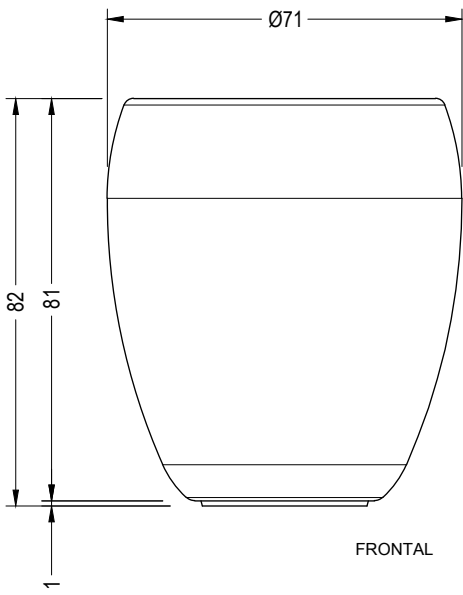

Material

Cuerpo monomaterial de hormigón moldeado y armado con acero inoxidable. Acabado decapado suave e hidrofugado. Se fabrica en colores de la carta estándar de *Escofet*.

Instalación

Instalación oculta mediante tres pernos Din 931 M16 x 140mm roscados con protección antioxidante en orificios realizados previamente en el pavimento y rellenos con resina epoxi o mortero graso. Drenaje por orificio central de 3 centímetros de diámetro.

NET PLANTER

1. Jardinera

Net Planter

Dimensiones Ø 71 x 82 cm

Peso 610 kg

Capacidad 120 L

1.1 Características generales

Material Hormigón **Colocación** Anclada con tornillos

Elevación

(P= 610 kg / con tierra P=814 kg)

Instalación

Roscar los 3 tornillos a fondo M16 x 140.
Taladrar el pavimento (Ø40 x 180 mm)
y llenar con resina o mortero líquido.
Centrar y colocar.

Net Planter