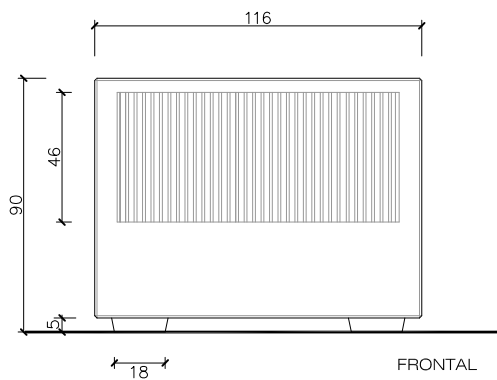

Funcionalidad

La geometría cúbica le otorga una gran resistencia estructural que permite su traslado cargada de tierra sin afectar a las plantas que alberga.

Material

Cuerpo monomaterial de hormigón armado con acero inoxidable. Acabado decapado e hidrofugado. Colores gama estándar *Escofet*.

Instalación

Se apoya sobre el pavimento con cuatro pies de apoyo incorporados en el mismo volumen de hormigón, sin necesidad de anclaje.

1. Jardinera

Icaria

Dimensiones 116 x 116 x 90 cm

Peso 925 kg

Capacidad 750 L

BG. Beige

1.2 Sistema de colocación

Elevación
(P= 925 kg)

Colocación
Elemento apoyado sin anclaje

Icaria

Garantía

5 años en todos sus componentes.

Los nombres, marcas y modelos industriales de los productos han sido depositados en los registros correspondientes. La información técnica facilitada por Escofet sobre sus productos puede sufrir modificación sin previo aviso.