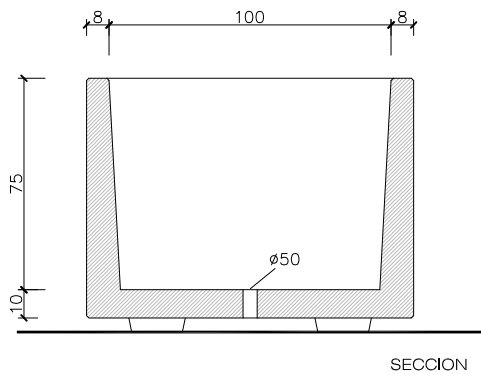

Instalación

Se apoya sobre el pavimento con cuatro pies de apoyo incorporados en el mismo volumen de hormigón, sin necesidad de anclaje.

1. Jardinera

Icaria

Dimensiones 116 x 116 x 90 cm

Peso 925 kg

Capacidad 750 L

BG. Beige

1.2 Sistema de colocación

Elevación
(P= 925 kg)

Colocación
Elemento apoyado sin anclaje

Icaria

Garantía

5 años en todos sus componentes.

Los nombres, marcas y modelos industriales de los productos han sido depositados en los registros correspondientes. La información técnica facilitada por Escofet sobre sus productos puede sufrir modificación sin previo aviso.