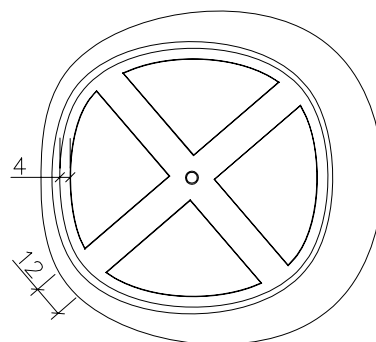

Material

Fabricada en una sola pieza de hormigón UHPC. Revestimiento interior de impermeabilización, transpirable y flexible.

Instalación

Simplemente apoyada sobre el pavimento no precisa de anclajes. El drenaje se produce por el hueco oculto en la base de 36 cm de diámetro sin necesidad de otra salida adicional.

CATHERINE

Escofet®

CATHERINE

Escofet®

1. Jardinera

Catherine

Dimensiones 128 x 131 x 122 cm

Peso 565 kg

UHPC GR. Gris

UHPC BL. Blanc

UHPC BG. Beige

1.2 Sistema de colocación

Elevación

P= 565 kg

elevación con tierra P = 2673 kg

INFERIOR