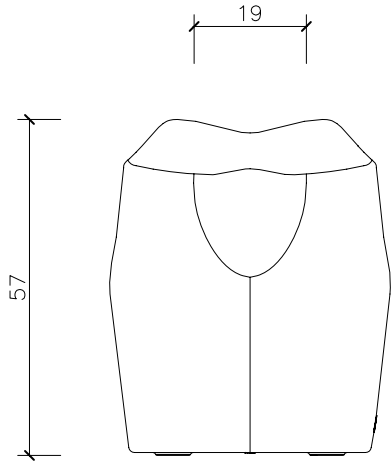

Matériel

COOL

Escofet®

1. Banquette

Cool

Dimensions

57x47x42 cm

Poids

Couleurs

NG. Noir

BL. Blanc

1.2 Système de pose

Élévation

(P=6 kg)

Installation

Ballast de sable optionnel pour augmenter le poids.