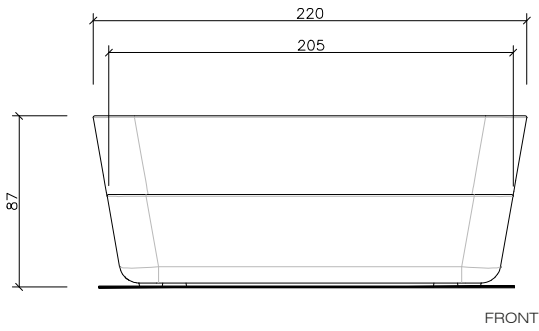

1.3 Geometry

Binaria