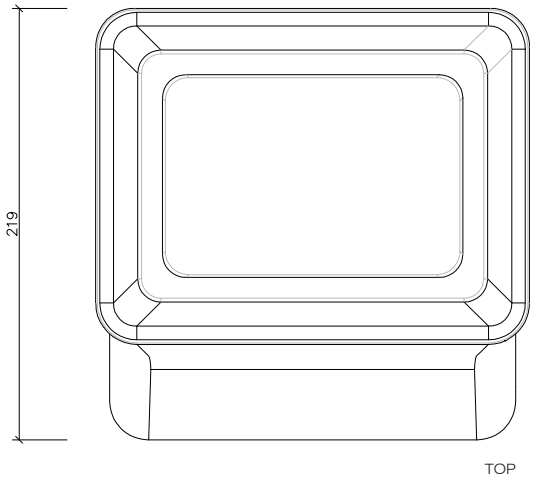

1.3 Geometry

Binaria