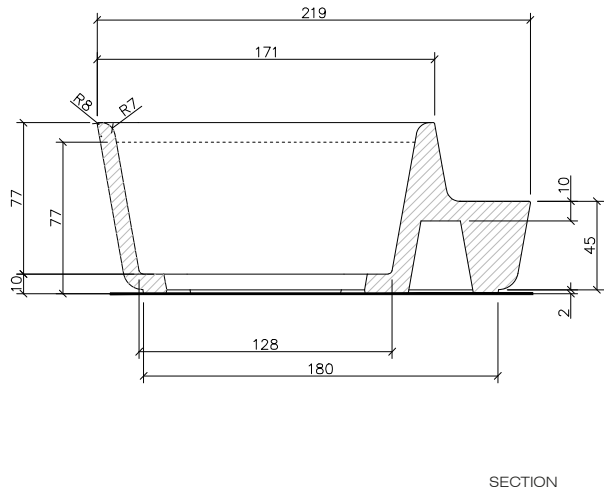

1.3 Geometry

Binaria