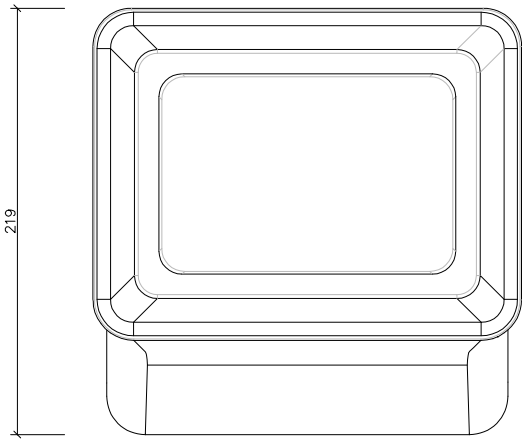

Binaria est une pièce hybride composée d'une grande jardinière et d'un banc adjacent. Grâce à cette fusion d'éléments, la jardinière *Binaria* mêle en une pièce nature, personne et matière.

Béton | 📏 220 cm | ⚖️ 2230 kg | 🪴 2450 L | 🌿 | ♿ 4

Installation

Auto-stable, elle prend appui directement sur le sol. Pour en faciliter l'installation, elle est

1. Planteur

Binaria

Dimensions 87 x 220 x 219 cm

Poids 2230 kg

Capacité 2450 L

1.1 Caractéristiques générales

BG. Beige

1.2 Système de pose

Élévation

(P=2230 Kg)

Binaria

VUE DE FACE

VUE LATÉRALE

VUE EN PLAN