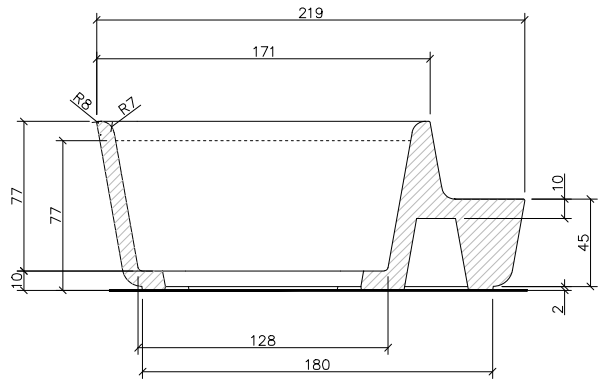

Installation

Auto-stable, elle prend appui directement sur le sol. Pour en faciliter l'installation, elle est

1. Planteur

Binaria

Dimensions 87 x 220 x 219 cm

Poids 2230 kg

Capacité 2450 L

1.1 Caractéristiques générales

BG. Beige

1.2 Système de pose

Élévation

(P=2230 Kg)

Binaria

VUE DE FACE

VUE LATÉRALE

VUE EN PLAN