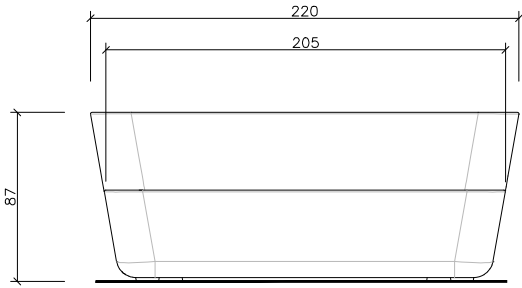

Installation

Auto-stable, elle prend appui directement sur le sol. Pour en faciliter l'installation, elle est

1. Planteur

Binaria

Dimensions 87 x 220 x 219 cm

Poids 2230 kg

Capacité 2450 L

1.1 Caractéristiques générales

BG. Beige

1.2 Système de pose

Élévation

(P=2230 Kg)

Binaria

VUE DE FACE

VUE LATÉRALE

VUE EN PLAN