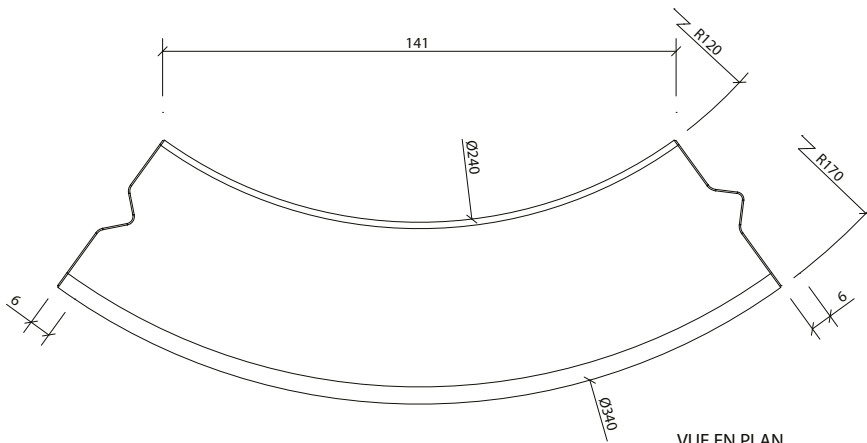

Betón | 5 utés. | Ø 340 cm | 507 kg/uté. | 2000 L | 8

Update 04.08.2020

CROWN

Pere Cabrera 2016

Escofet®

Origine

Conçue initialement pour l'urbanisation d'un espace public à l'intérieur d'un îlot du quartier de l'Ensanche de Barcelone, sur une toiture soumise à des limites de charge. L'intérieur des modules a été allégé pour en réduire le poids.

CROWN

Escofet®

1. Planteur

Crown

Dimensions Ø340 x 43 cm

Poids 507 kg/uté.

1.1 Caractéristiques générales

Matériel Béton armé **Pose** Simplement appuyée

Élévation (P=300Kg)

Crown

VUE LATÉRALE

SECTION

VUE DE FACE

VUE EN PLAN

Garantie

5 années sur tous les composants.