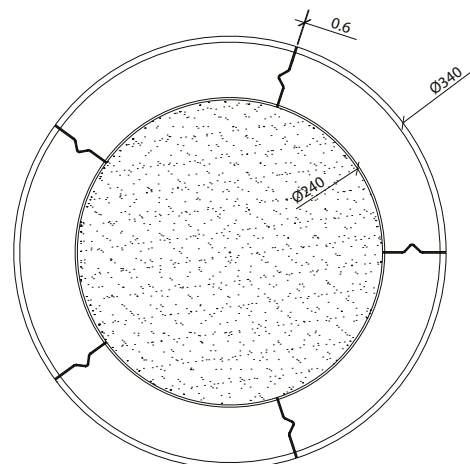

1. Planteur

Crown

Dimensions Ø340 x 43 cm

Poids 507 kg/uté.

1.1 Caractéristiques générales

Matériel Béton armé **Pose** Simplement appuyée

Finition Sablé et hydrofugé

Couleurs

1.2 Système de pose

Élévation (P=300Kg)