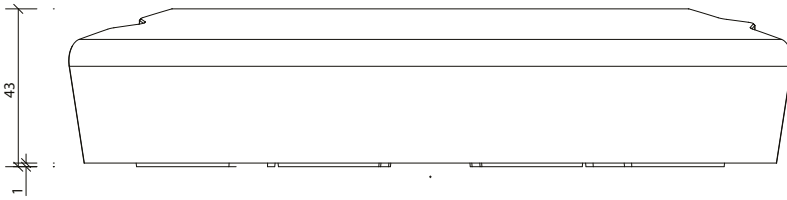

Betón | 5 utés. | Ø 340 cm | 507 kg/uté. | 2000 L | 8

Update 04.08.2020

CROWN

Pere Cabrera 2016

Escofet®

Origine

Conçue initialement pour l'urbanisation d'un espace public à l'intérieur d'un îlot du quartier de l'Ensanche de Barcelone, sur une toiture soumise à des limites de charge. L'intérieur des modules a été allégé pour en réduire le poids.

CROWN

Escofet®

1. Planteur

Crown

Dimensions Ø340 x 43 cm

Poids 507 kg/uté.

1.1 Caractéristiques générales

Matériel Béton armé **Pose** Simplement appuyée

Élévation (P=300Kg)

Crown

VUE LATÉRALE

SECTION

VUE DE FACE

VUE EN PLAN

Garantie

5 années sur tous les composants.