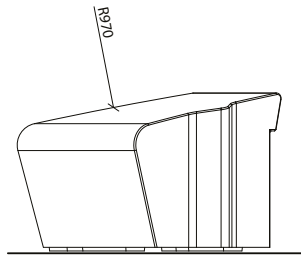

Crown

VUE LATÉRALE