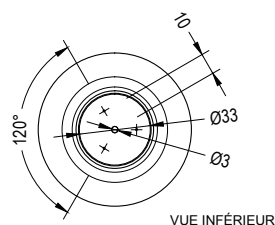

Installation

Installation occulte grâce à trois
boulons Din 931 M16 x 140 mm
filetés revêtus d'une protection an-
tirouille aux orifices préalablement
percés dans le sol, puis remplis de
résine époxy ou de mortier gras.
Drainage par trou central de 3 cm.
de diamètre.

Élévation

(P= 610 kg / con tierra P=814 kg)

Instalación

Roscar los 3 tornillos a fondo M16 x 140.

Taladrar el pavimento (Ø40 x 180 mm)

y llenar con resina o mortero líquido.

Centrar y colocar.

Net Planter