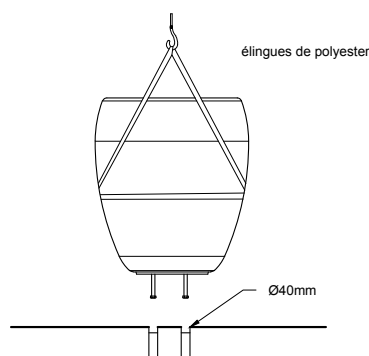

Installation

Installation occulte grâce à trois
boulons Din 931 M16 x 140 mm
filetés revêtus d'une protection an-
tirouille aux orifices préalablement
percés dans le sol, puis remplis de
résine époxy ou de mortier gras.
Drainage par trou central de 3 cm.
de diamètre.

NET PLANTER

1. Jardinière

Net Planter

Dimensions Ø 71 x 82 cm

Poids 610 kg

Capacité 120 L

1.1 Caractéristiques générales

Matériel Béton armé **Pose** Ancré avec des vis

Élévation

(P= 610 kg / con tierra P=814 kg)

Instalación

Roscar los 3 tornillos a fondo M16 x 140.

Taladrar el pavimento (Ø40 x 180 mm)

y llenar con resina o mortero líquido.

Centrar y colocar.

Net Planter