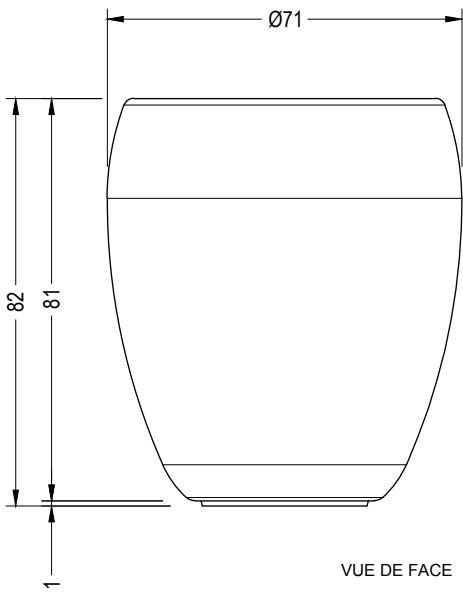

Installation

Installation occulte grâce à trois
boulons Din 931 M16 x 140 mm
filetés revêtus d'une protection an-
tirouille aux orifices préalablement
percés dans le sol, puis remplis de
résine époxy ou de mortier gras.
Drainage par trou central de 3 cm.
de diamètre.

NET PLANTER

1. Jardinière

Net Planter

Dimensions Ø 71 x 82 cm

Poids 610 kg

Capacité 120 L

1.1 Caractéristiques générales

Matériel Béton armé **Pose** Ancré avec des vis

Élévation

(P= 610 kg / con tierra P=814 kg)

Instalación

Roscar los 3 tornillos a fondo M16 x 140.

Taladrar el pavimento (Ø40 x 180 mm)

y llenar con resina o mortero líquido.

Centrar y colocar.

Net Planter