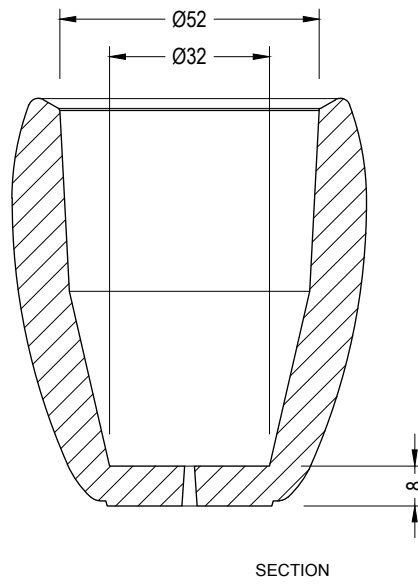

Installation

Installation occulte grâce à trois
boulons Din 931 M16 x 140 mm
filetés revêtus d'une protection an-
tirouille aux orifices préalablement
percés dans le sol, puis remplis de
résine époxy ou de mortier gras.
Drainage par trou central de 3 cm.
de diamètre.

NET PLANTER

1. Jardinière

Net Planter

Dimensions Ø 71 x 82 cm

Poids 610 kg

Capacité 120 L

1.1 Caractéristiques générales

Matériel Béton armé **Pose** Ancré avec des vis

Élévation

(P= 610 kg / con tierra P=814 kg)

Instalación

Roscar los 3 tornillos a fondo M16 x 140.

Taladrar el pavimento (Ø40 x 180 mm)

y llenar con resina o mortero líquido.

Centrar y colocar.

Net Planter