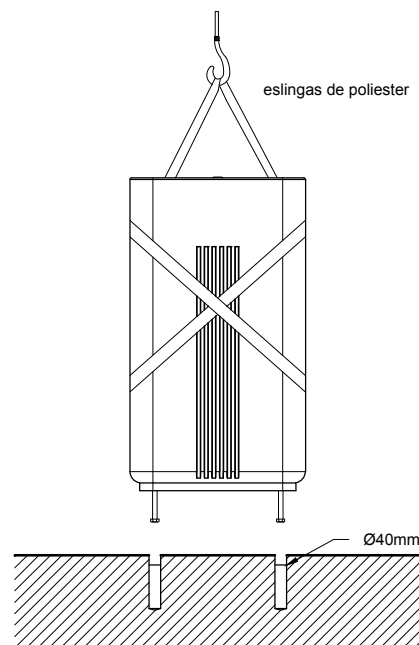

1. Papelera

Urbana

Dimensiones 46 x 46 x 82 cm

Peso 215 kg

Capacidad 85 L

1.1 Características generales

Material Hormigón UHPC **Colocación** Anclada con tornillos

Acabado Decapado e hidrofugado **Textura** Grabado lineal

Aro y tapa Acero inoxidable AISI 316L

Colores

1.2 Sistema de colocación

Elevación
(P=215 Kg)