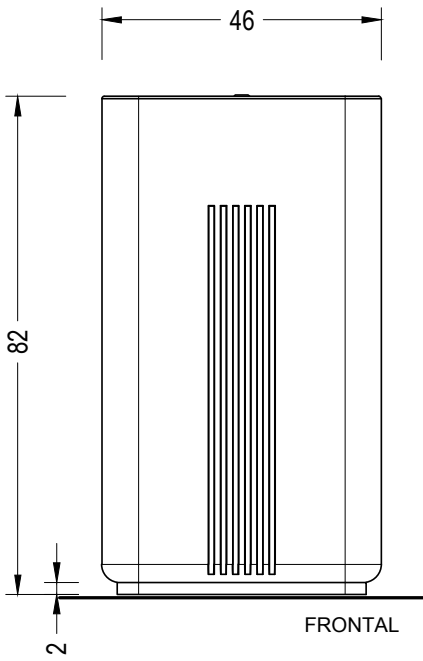

Material Hormigón UHPC **Colocación** Anclada con tornillos

Acabado Decapado e hidrofugado **Textura** Grabado lineal

Aro y tapa Acero inoxidable AISI 316L

Colores

UHPC GR. Gris

UHPC NG. Negro

UHPC BL. Blanco

UHPC BG. Beige

A. Acero inoxidable

1.2 Sistema de colocación

Elevación
(P=215 Kg)

Urbana

Tapa

Garantía

5 años en los elementos de hormigón.