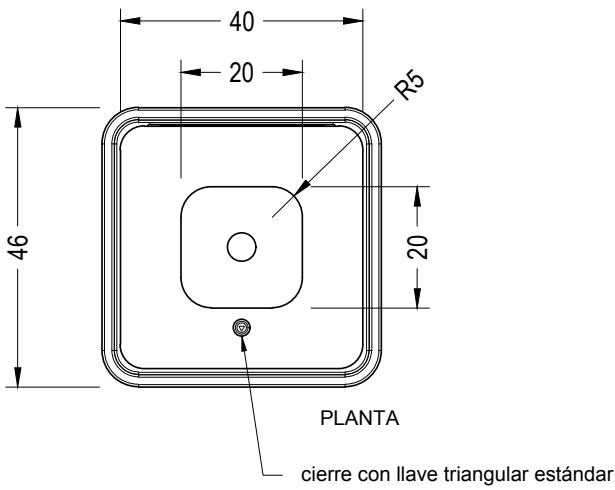

Material

Cuerpo monomaterial de UHPC_ Slimconcrete. Aro de fijación de la bolsa de acero inoxidable y tapa articulada de acero inoxidable acabado arenado con cerradura.

Instalación

Instalación oculta mediante cuatro pernos roscados con protección antioxidante en orificios realizados previamente en el pavimento y rellenos con resina epoxi o mortero graso.

Material Hormigón UHPC **Colocación** Anclada con tornillos

Acabado Decapado e hidrofugado **Textura** Grabado lineal

Aro y tapa Acero inoxidable AISI 316L

Colores

UHPC GR. Gris

UHPC NG. Negro

UHPC BL. Blanco

UHPC BG. Beige

A. Acero inoxidable

1.2 Sistema de colocación

Elevación
(P=215 Kg)

Urbana

Tapa

Garantía

5 años en los elementos de hormigón.