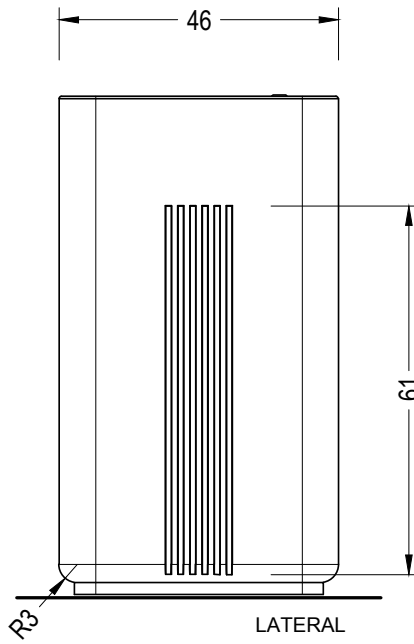

Material Hormigón UHPC **Colocación** Anclada con tornillos

Acabado Decapado e hidrofugado **Textura** Grabado lineal

Aro y tapa Acero inoxidable AISI 316L

Colores

UHPC GR. Gris

UHPC NG. Negro

UHPC BL. Blanco

UHPC BG. Beige

A. Acero inoxidable

1.2 Sistema de colocación

Elevación
(P=215 Kg)

Urbana

Tapa

Garantía

5 años en los elementos de hormigón.