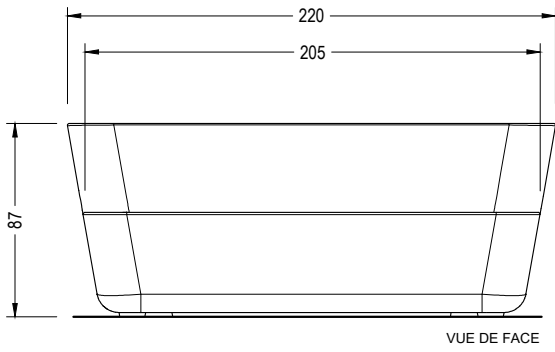

Installation

Auto-stable, elle prend appui directement sur le sol. Pour en faciliter l'installation, elle est équipée de passe-élingues.

BINARIA

Escofet®

1. Planteur

Binaria	Fond ouvert	Fond fermé
Dimensions	87 x 220 x 219 cm	87x220x219 cm
Poids	2230 kg	2712 kg
Capacité	2450 L	2290 L

BG. Beige

1.2 Système de pose

Élévation

P = 2230 kg / 2712 kg

1.3 Géométrie

Binaria

VUE EN PLAN (fond ouvert)

Fond ouvert