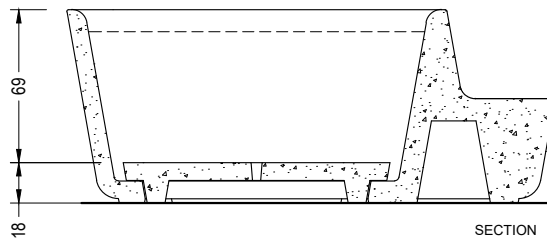

1.3 Géométrie

Binaria

Fond ouvert

Fond fermé