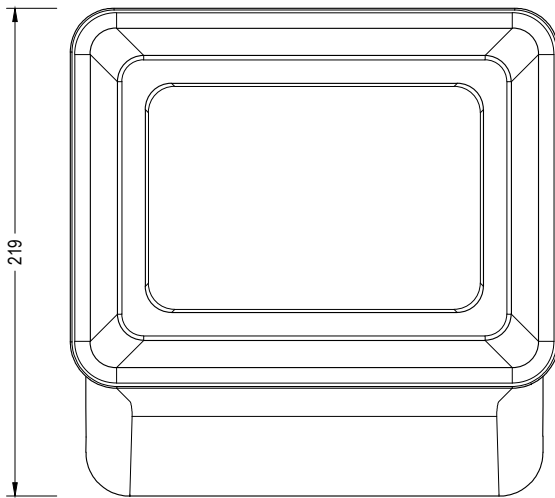

Binaria est une pièce hybride composée d'une grande jardinière et d'un banc adjacent. Grâce à cette fusion d'éléments, la jardinière *Binaria* mêle en une pièce nature, personne et matière.

Béton | 📏 220 cm | ⚖️ 2230 kg | 🪴 2450 L | 🌳 | 🪑 4

Installation

Auto-stable, elle prend appui directement sur le sol. Pour en faciliter l'installation, elle est équipée de passe-élingues.

BINARIA

Escofet®

1. Planteur

Binaria	Fond ouvert	Fond fermé
Dimensions	87 x 220 x 219 cm	87x220x219 cm
Poids	2230 kg	2712 kg
Capacité	2450 L	2290 L

BG. Beige

1.2 Système de pose

Élévation

P = 2230 kg / 2712 kg

1.3 Géométrie

Binaria

VUE EN PLAN (fond ouvert)

Fond ouvert