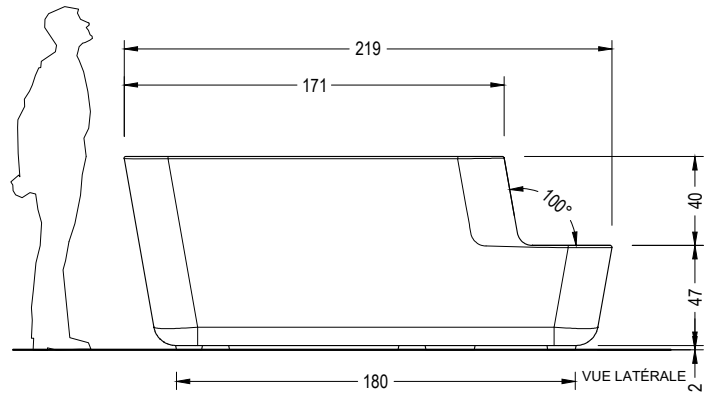

Installation

Auto-stable, elle prend appui directement sur le sol. Pour en faciliter l'installation, elle est équipée de passe-élingues.

BINARIA

Escofet®

1. Planteur

Binaria	Fond ouvert	Fond fermé
Dimensions	87 x 220 x 219 cm	87x220x219 cm
Poids	2230 kg	2712 kg
Capacité	2450 L	2290 L

BG. Beige

1.2 Système de pose

Élévation

P = 2230 kg / 2712 kg

1.3 Géométrie

Binaria

VUE EN PLAN (fond ouvert)

Fond ouvert