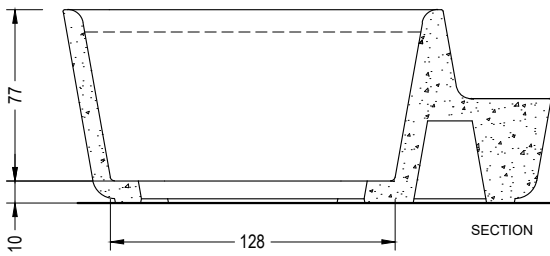

Installation

Auto-stable, elle prend appui directement sur le sol. Pour en faciliter l'installation, elle est équipée de passe-élingues.

BINARIA

Escofet®

1. Planteur

Binaria	Fond ouvert	Fond fermé
Dimensions	87 x 220 x 219 cm	87x220x219 cm
Poids	2230 kg	2712 kg
Capacité	2450 L	2290 L

BG. Beige

1.2 Système de pose

Élévation

P = 2230 kg / 2712 kg

1.3 Géométrie

Binaria

VUE EN PLAN (fond ouvert)

Fond ouvert