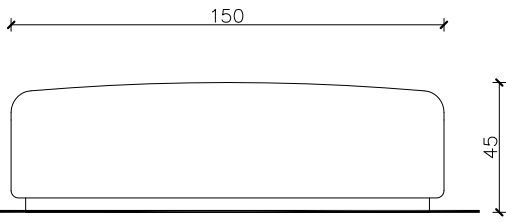

PUFF

Escofet®

1. Banquettes sans dossier

Puff

Dimensions 150 x 150 x 45 cm

Poids 2100 kg

1.1 Caractéristiques générales

Matériel Béton **Pose** Banc simplement posé

1.2 Système de pose

Élévation

(P=2100 kg)

Puff

VUE DE FACE

VUE EN PLAN

Agrégations

Garantie