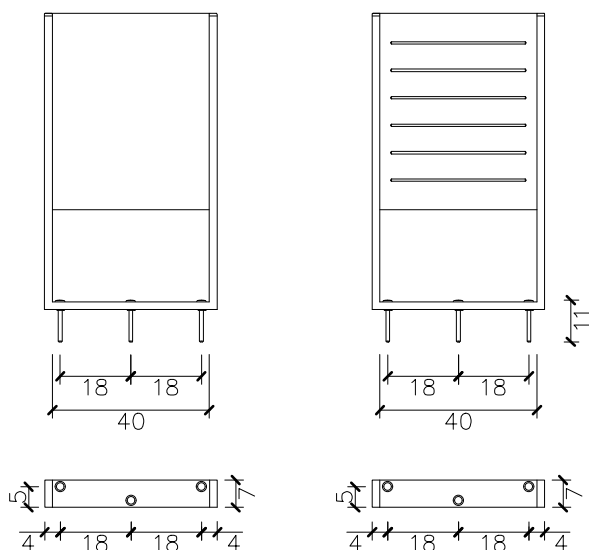

1. Poubelle

Boulevard	Lisse	Rainurée
Dimensions	Ø41 x 76 cm	Ø41 x 76 cm
Poids	22 kg	21,5 kg
Capacité	60 L	60 L

1.1 Caractéristiques générales

Corps	Acier zingué	Pose	Ancré avec goujons
Finition	Peinture couleur noir forge, argent texturé ou cor-ten effet avec protection contre la corrosion pour une catégorie de corrosivité atmosphérique C5 selon la norme UNE-EN ISO 12944-2.		

Enfilez bien les 4 goujons Fisher SXR 10x80 FUS. Perçage du sol (Ø12 mm) et remplir de résine ou de mortier liquide. Centre et lieu.

Boulevard Lisse

VUE DE FACE

VUE LATÉRALE

VUE EN PLAN

Boulevard Rainurée

VUE DE FACE