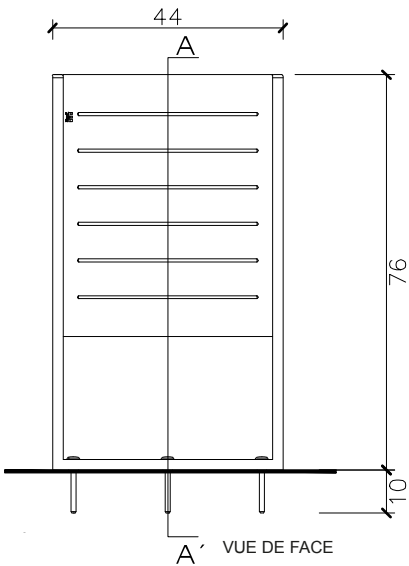

1. Poubelle

Boulevard	Lisse	Rainurée
Dimensions	Ø41 x 76 cm	Ø41 x 76 cm
Poids	22 kg	21,5 kg
Capacité	60 L	60 L

1.1 Caractéristiques générales

Corps	Acier zingué	Pose	Ancré avec goujons
Finition	Peinture couleur noir forge, argent texturé ou cor-ten effet avec protection contre la corrosion pour une catégorie de corrosivité atmosphérique C5 selon la norme UNE-EN ISO 12944-2.		

Enfilez bien les 4 goujons Fisher SXR 10x80 FUS. Perçage du sol (Ø12 mm) et remplir de résine ou de mortier liquide. Centre et lieu.

Boulevard Lisse

VUE DE FACE

VUE LATÉRALE

VUE EN PLAN

Boulevard Rainurée

VUE DE FACE