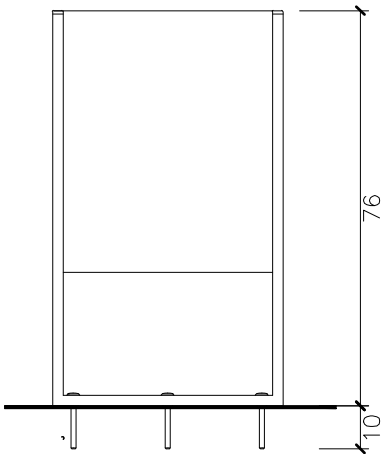

Boulevard Lisse

VUE DE FACE