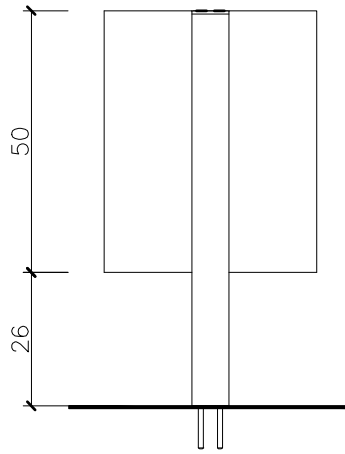

1. Poubelle

Boulevard	Lisse	Rainurée
Dimensions	Ø41 x 76 cm	Ø41 x 76 cm
Poids	22 kg	21,5 kg
Capacité	60 L	60 L

1.1 Caractéristiques générales

Corps	Acier zingué	Pose	Ancré avec goujons
Finition	Peinture couleur noir forge, argent texturé ou cor-ten effet avec protection contre la corrosion pour une catégorie de corrosivité atmosphérique C5 selon la norme UNE-EN ISO 12944-2.		

Couleurs

A. Acier noir forge

B. Acier argent texturé

C. Acier cor-ten effet

1.2 Système de pose

Élévation

(P= 22 / 21,5 kg)

Installation

Enfilez bien les 4 goujons Fisher SXR 10x80 FUS. Perçage du sol (Ø12 mm) et remplir de résine ou de mortier liquide. Centre et lieu.

Boulevard Lisse

VUE DE FACE

VUE LATÉRALE

VUE EN PLAN

Boulevard Rainurée

VUE DE FACE