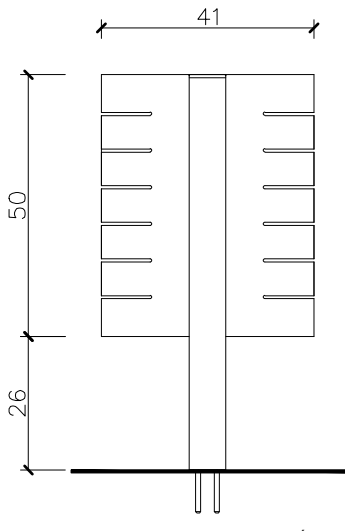

1. Poubelle

Boulevard	Lisse	Rainurée
Dimensions	Ø41 x 76 cm	Ø41 x 76 cm
Poids	22 kg	21,5 kg
Capacité	60 L	60 L

1.1 Caractéristiques générales

Corps	Acier zingué	Pose	Ancré avec goujons
Finition	Peinture couleur noir forge, argent texturé ou cor-ten effet avec protection contre la corrosion pour une catégorie de corrosivité atmosphérique C5 selon la norme UNE-EN ISO 12944-2.		

Enfilez bien les 4 goujons Fisher SXR 10x80 FUS. Perçage du sol (Ø12 mm) et remplir de résine ou de mortier liquide. Centre et lieu.

Boulevard Lisse

VUE DE FACE

VUE LATÉRALE

VUE EN PLAN

Boulevard Rainurée

VUE DE FACE

VUE LATÉRALE

SECTION A-A'

VUE EN PLAN

Les noms, marques et modèles industriels des produits ont été déposés au registre correspondant. Les informations techniques de ce document peuvent être modifiées sans préavis.