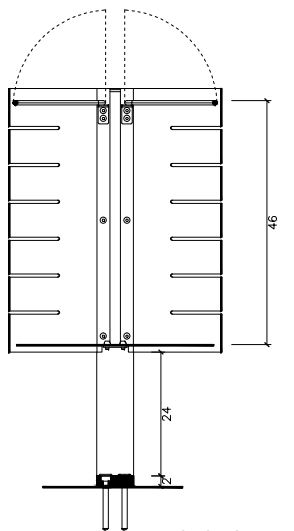

1. Poubelle

Boulevard	Lisse	Rainurée
Dimensions	Ø41 x 76 cm	Ø41 x 76 cm
Poids	22 kg	21,5 kg
Capacité	60 L	60 L

1.1 Caractéristiques générales

Corps	Acier zingué	Pose	Ancré avec goujons
Finition	Peinture couleur noir forge, argent texturé ou cor-ten effet avec protection contre la corrosion pour une catégorie de corrosivité atmosphérique C5 selon la norme UNE-EN ISO 12944-2.		

Enfilez bien les 4 goujons Fisher SXR 10x80 FUS. Perçage du sol (Ø12 mm) et remplir de résine ou de mortier liquide. Centre et lieu.

Boulevard Lisse

VUE DE FACE

VUE LATÉRALE

VUE EN PLAN

Boulevard Rainurée

VUE DE FACE

VUE LATÉRALE

SECTION A-A'

VUE EN PLAN

Les noms, marques et modèles industriels des produits ont été déposés au registre correspondant. Les informations techniques de ce document peuvent être modifiées sans préavis.