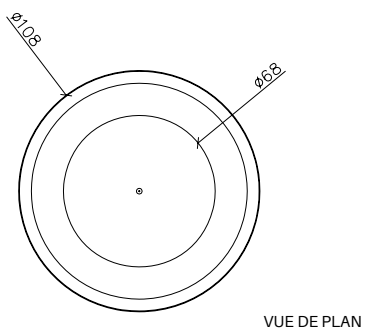

Cónica 1000