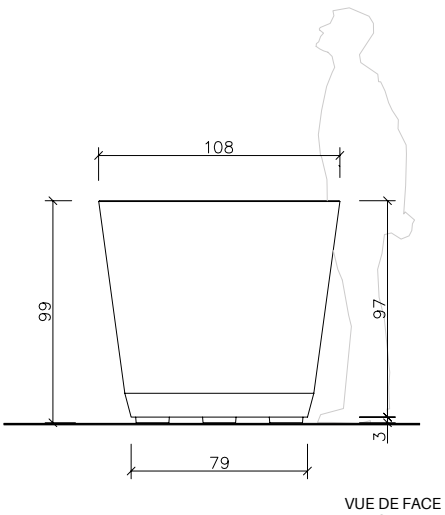

Cónica 1000