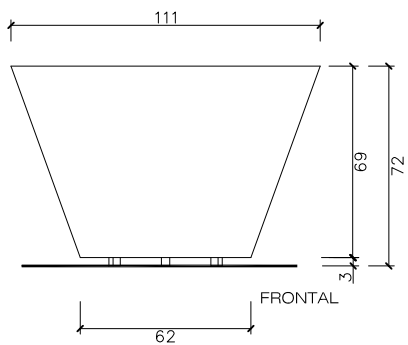

Instalación

Simplemente apoyada sobre el pavimento, su instalación no precisa de anclaje.

1. Jardinera

Dama

Dimensiones Ø 111 x 72 cm

Peso 110 kg

Capacidad 405 L

1.1 Características generales

Material Acero zincado **Colocación** Apoyado sin anclaje

Acabado Pintado efecto Cor-ten

Colores

A. Efecto Cor-ten

1.2 Sistema de colocación

Elevación
(P= 110 kg)

Dama

∅111