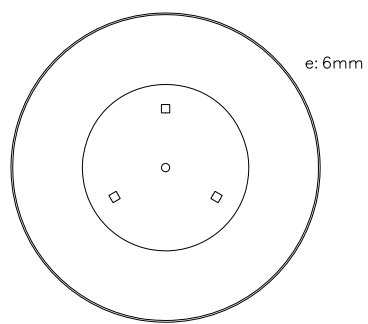

Instalación

Simplemente apoyada sobre el pavimento, su instalación no precisa de anclaje.

1. Jardinera

Dama

Dimensiones Ø 111 x 72 cm

Peso 110 kg

Capacidad 405 L

1.1 Características generales

Material Acero zincado **Colocación** Apoyado sin anclaje

Acabado Pintado efecto Cor-ten

Colores

A. Efecto Cor-ten

1.2 Sistema de colocación

Elevación
(P= 110 kg)

Dama

∅111